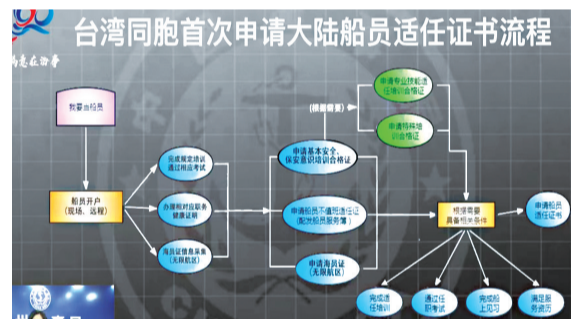

文明实践入心润心。全区建成文明实践中心(所、站、示范点)134个,打造新时代文明实践“一镇一园”乡村振兴综合体。创新推行新时代文明实践“点单上门、服务基层”工作机制,为新时代文明实践所(站)提供服务活动30余场。组织开展主题活动200余场,累计服务群众5万多人次。

文明风尚向上向善。举办践行社会主义核心价值观、讲文明树新风等主题活动30余场。

申换大陆船员证闽南语指导视频上线

围绕台湾同胞参加大陆船员培训、考试的流程等内容进行拍摄制作,指导台胞船员办理业务

杨杨参 文图

2月1日,记者从泉州海事局获悉,为促进两岸船员产业融合发展,更好地服务台湾同胞,泉州海事局充分发挥台胞主要祖籍地优势,在全国首次上线台湾同胞申换大陆船员证书闽南语指导视频,用亲切熟悉的语言“闽南语”,围绕台湾同胞参加大陆船员培训、考试和申请船员证书的流程和常用知识点进行拍摄制作,为台湾同胞“来大陆培训、取得大陆船员适任证书”提供政策精准辅导,指明办事方向,助力畅通台湾地区船员在大陆就业工作。

全真模拟视频 生动直观指导

泉州海事局相关负责人介绍,他们从闽南语表述能力和审批业务熟悉程度入手,精心挑选综合能力优的工作人员进行拍摄,围绕台湾同胞初次申请大陆船员证书和持有有效台湾地区船员适任证书换发大陆船员适任证书涉及的多个办事流程,以“我要当船员”“我要换证书”的“一件事”可视化流程图,辅以全真模拟业务办理指导视频,生动直观地指导台胞船员办理业务,省时间又减材料。

同时,针对船员开户、船员健康体检、培训、考试、办证等多项业务流程的常见问题,泉州海事局还拍摄制作了海事一网通办平台远程开户、申办海船船员培训合格证和船员适任证书考试发证等7项业务办理流程教学视频进行一一解答,内容丰富、直观易懂,搭建两岸融合发展海事“连心桥”。