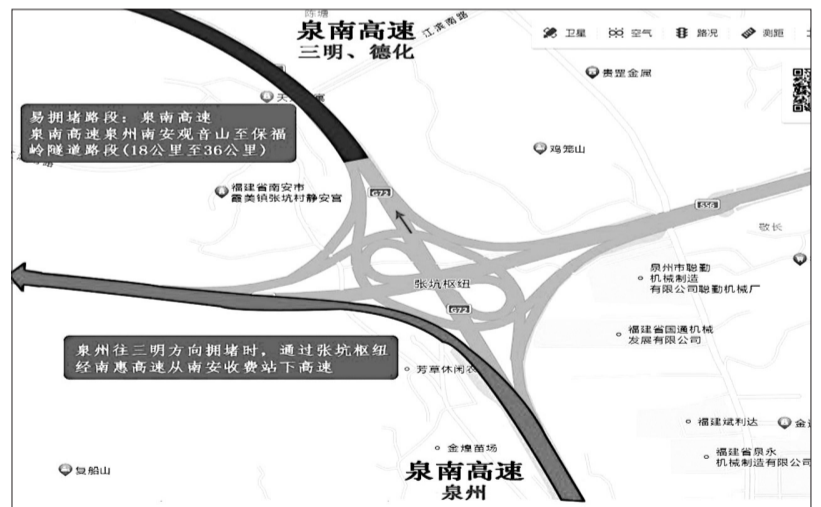

州往泉州方向拥堵时,从沈海高速泉港、驿坂收费站下高速,从惠安收费站上高速。泉南高速泉州南安观音山至保福岭隧道路段(18公里至36公里)2月23日—25日9:00—19:00易拥堵。绕行推荐:泉州往三明方向拥堵时,从张坑枢纽绕行南

晋江这些路段临时交通管制

非机动车停放。2024年晋江五店市元宵灯会艺术装置展,管制时间:2月9日至2月25日(除夕至正月十六);管制措施:当梅园路与南山路发生拥堵适时实行单向管制,梅园路(湖光路梅园路)灯控往石鼓路竹晖路灯控路段单向

通行)、南山路(石鼓路南山路灯控往五店市灯控单向通行),引导车辆在南山路和梅园路附近停车场停放。

晋江市梧林景区元宵节期间交通管制,管制时间:2月24日(9:00—21:00),2月25日(9:00—20:00);管制区域:包括梧林传统村落,即梧

林北路、梧林大道、塘边路区域,同时梧林北路及梧林社区内道路设置为单向行驶,禁止除通行证车辆及社区居民车辆外的所有车辆进入。管控区域:即东西三路、二重环湾快速路、东部快速路等区域内部分路面将施划临时停车区,适时实施交通管制。

相关新闻

灯耀泉港 龙腾锦绣 泉港区元宵文艺晚会精彩上演

海都讯(记者 柳小玲) 2月21日晚,第三届“灯耀泉港·龙腾锦绣”主题活动之“唱响好声音·厚植家国情”2024年元宵文艺晚会在泉州泉港会议中心精彩上演,为大家献上了一场欢乐喜庆的文化盛宴。

舞蹈与合唱《旗帜颂》拉开了元宵文艺晚会的序幕。独唱《心属华夏》表达了青壮年的拳拳爱国心;少儿歌舞《我们是共产主义接班人》让大家感受到

新时代的中国朝气蓬勃,焕发着青春的活力,澎湃着青春的激情;歌曲联唱《毛主席赞歌》寄托着对革命事业的赤子之心和对党忠诚的崇高信仰;音诗画《抒怀泉港》;《十送红军》《映山红》《祖国颂》等节目将晚会一次次推向了高潮。晚会在情景歌舞《泉之港》中国满画上句号,既感人至深,又豪情满怀,带给观众沉浸式的视觉享受。